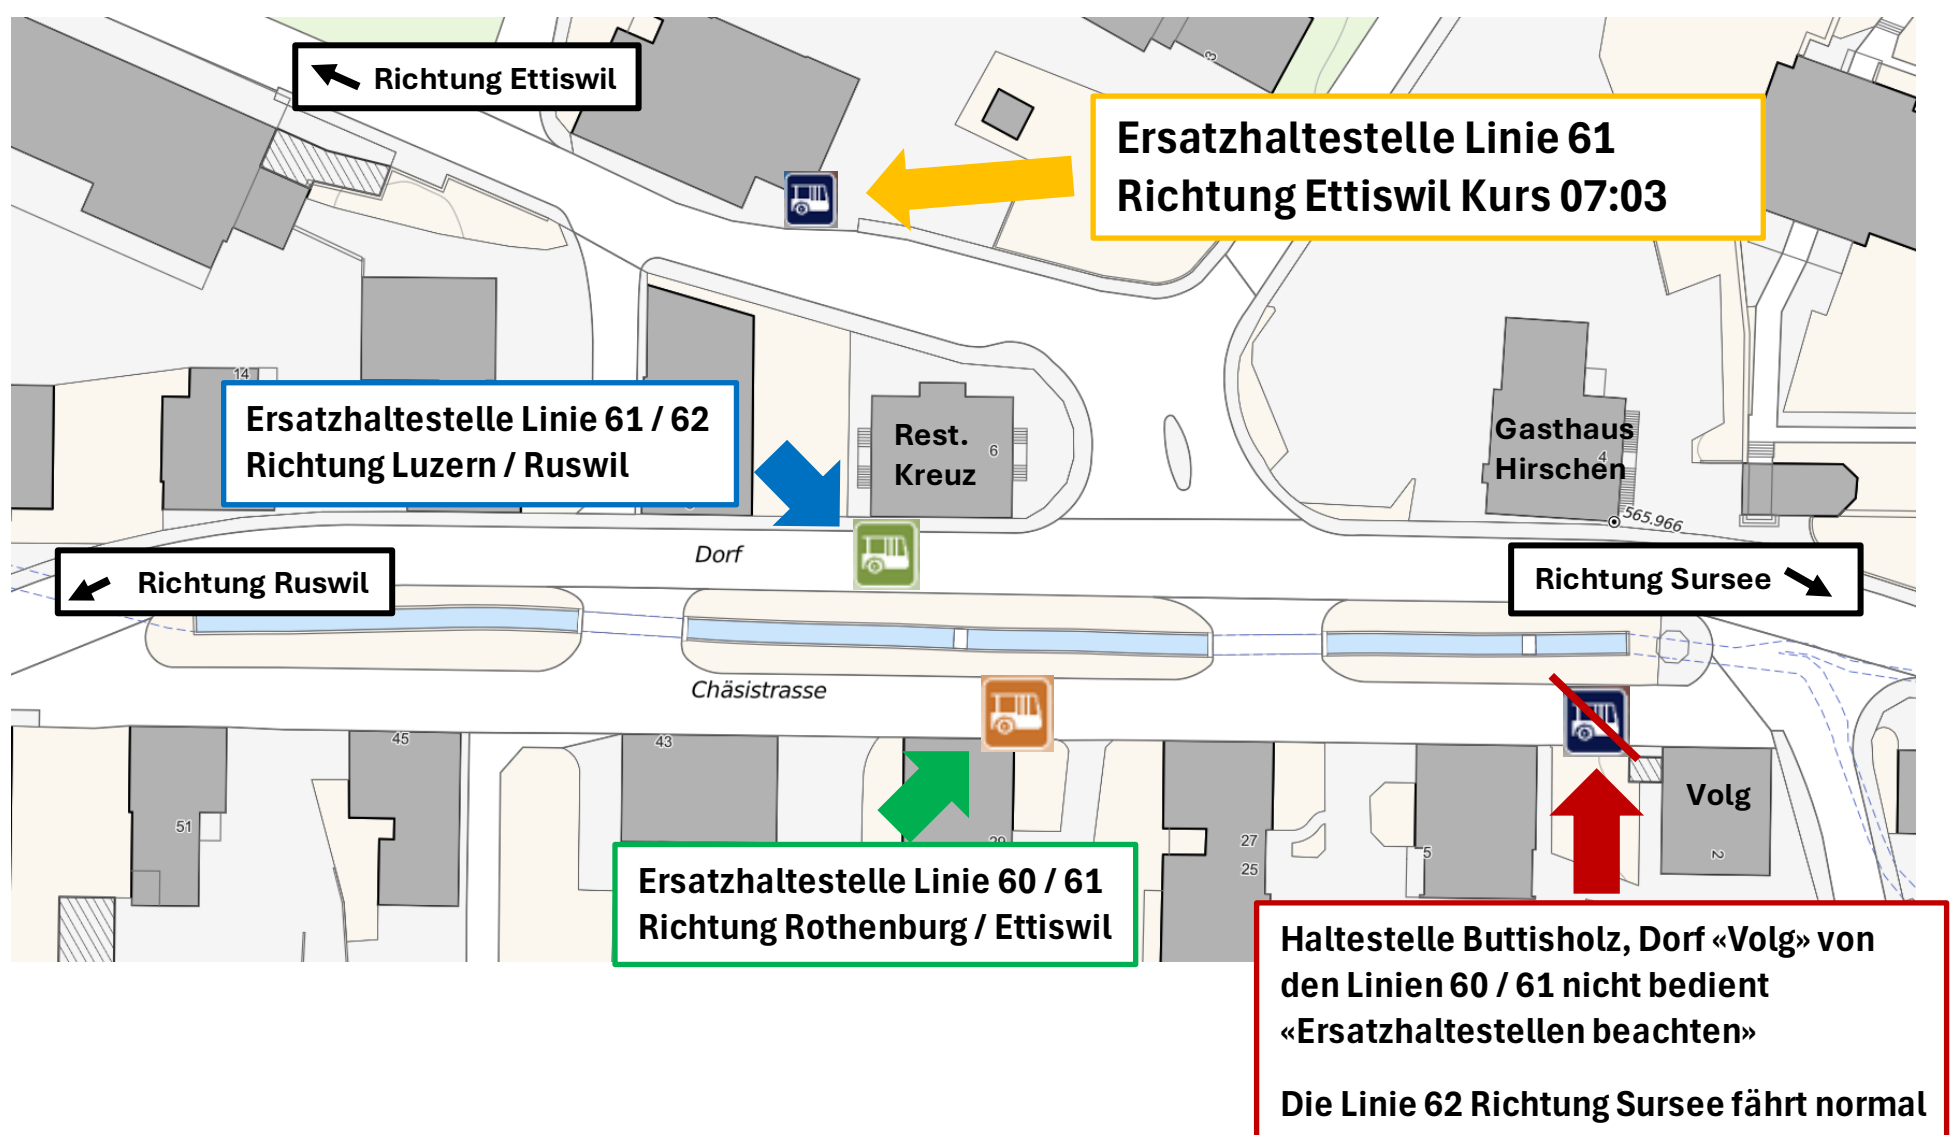

Betriebsmeldung

Haltestelle Buttisholz, Dorf (Volg)

Die Haltestelle Buttisholz, Dorf (Volg) wird ab **Dienstag, 28. Januar 2025** bis Frühling 2025, für die Linien 60 / 61 / 62 Richtung Restaurant Kreuz verschoben. (Siehe Plan)

Grund: Bauarbeiten Kantonsstrasse

Vielen Dank für Ihr Verständnis.